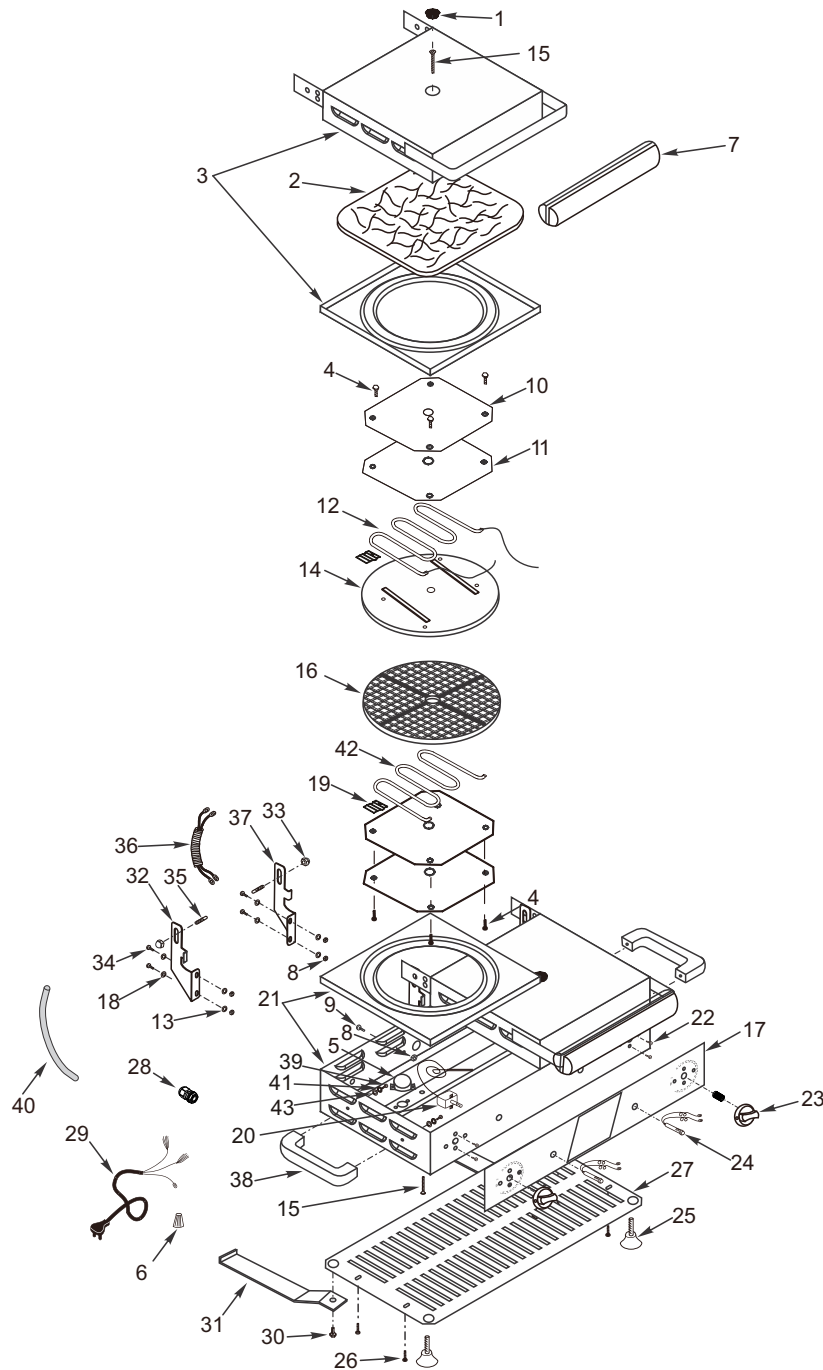

WAFLEIRA REDONDA (MWRD)

MWRD-91.311.50547-A

Item	Código	Descrição
1	5.032-3	Tampão de Borracha
2	2073-3	Isolamento
3	18.838-3	Tampa
4	566	Parafuso A.A. 4,8
5	21286-3	Inserto
6	2.191-3	Conector Isolante
7	15.000-3	Puxador
8	604	Porca Sext. 3/16"
9	385	Parafuso Ca. Bol. 3/16"
10	14.012-6	Chapa de Fixação
11	14.013-3	Isolamento
12	17.836-3	Resistência 850W 127V
13	594	Arruela de Pressão 3/16"
14	40.102-3	Placa Superior
15	18.836-3	Parafuso Cab. Bol. 1/4"
16	40.057-3	Placa Inferior
17	18.323-3	Etiqueta Heavy Duty
18	643	Arruela Lisa 3/16"
19	2065-3	Presilha do Bulbo
20	17.769-3	Termostato 50° - 300°C
21	18.849-3	Gabinete
22	331	Parafuso de Fixação (Termostato)
23	2.263-7	Manipulador+Inserto
24	17.934-3	Lâmpada Piloto
25	14.119-3	Pé de ventosa
26	552	Parafuso A.A. 2,9
27	18.182-3	Fundo
28	9415-3	Prensa Cabo
29	17923-3	Rabicho PP 3 X 2,5
30	356	Parafuso Cab. Sext. 3/8"
31	18.195-3	Sapata
32	23.013-3	Apoio Direito da Dobradiça
33	621	Porca Bol. 1/4"
34	355	Parafuso Cab. Bol. 3/16"
35	15.024-3	Pino da Dobradiça
36	14.021-3	Mola Espiral de Proteção
37	23.014-3	Apoio Esquerdo da Dobradiça
38	90.060-3	Distanciador
39	366	Parafuso
40	18.271-3	Espaguete de proteção
41	597	Arruela de Pressão 1/4"
42	14.039-3	Resistência 850w 127v
43	642	Arruela Lisa 1/4"