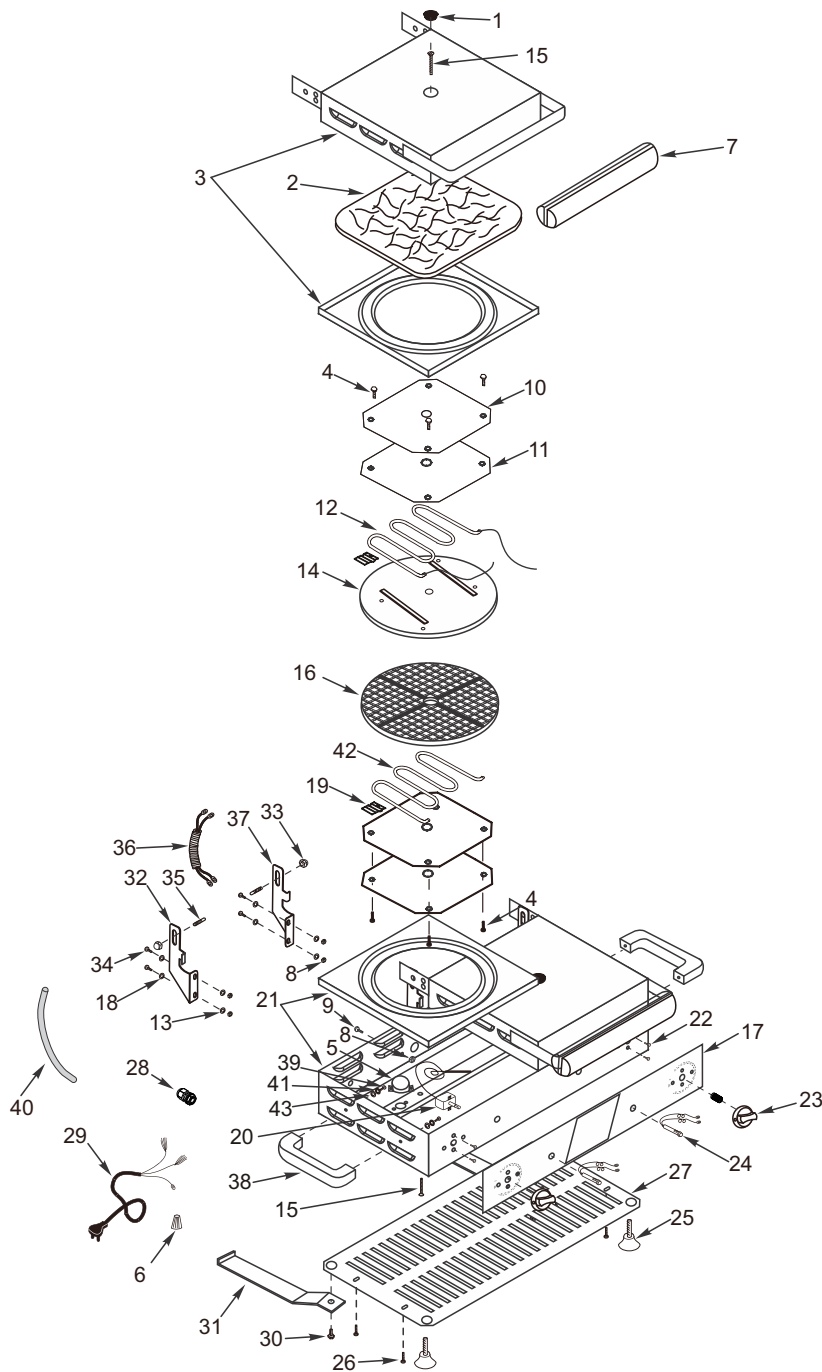

WAFLEIRA REDONDA (MWRD)

MWRD-91.321.50548-A

Item	Código	Descrição
1	05032-7	Tampão de Borracha
2	02073-7	Isolamento
3	18849-7	Tampa
4	00566-7	Parafuso A.A. 4,8
5	21286-7	Inserto
6	02085-7	Conector Isolante
7	15000-7	Puxador
8	00604-7	Porca Sext. 3/16"
9	00385-7	Parafuso Ca. Bol. 3/16"
10	14012-7	Chapa de Fixação
11	14013-7	Isolamento
12	23159-7	Resistência 600W 220V
13	00594-7	Arruela de Pressão 3/16"
14	40102-7	Placa Superior
15	18836-7	Parafuso Cab. Bol. 1/4"
16	40057-7	Placa Inferior
17	18323-7	Etiqueta Heavy Duty
18	00643-7	Arruela Lisa 3/16"
19	02065-7	Presilha do Bulbo
20	17769-7	Termostato 50° - 300°C
21	18849-7	Gabinete
22	00331-7	Parafuso de Fixação (Termostato)
23	02263-7	Manipulador+Inserto
24	17934-7	Lâmpada Piloto
25	14119-7	Pé de ventosa
26	00552-7	Parafuso A.A. 2,9
27	18182-7	Fundo
28	09415-7	Prensa Cabo
29	17930-7	Rabicho PP 3 X 2,5
30	00356-7	Parafuso Cab. Sext. 3/8"
31	18195-7	Sapata
32	23013-7	Apoio Direito da Dobradiça
33	00621-7	Porca Bol. 1/4"
34	00355-7	Parafuso Cab. Bol. 3/16"
35	15024-7	Pino da Dobradiça
36	14021-7	Mola Espiral de Proteção
37	23014-7	Apoio Esquerdo da Dobradiça
38	94060-7	Distanciador
39	00366-7	Parafuso
40	18271-7	Espaguete de proteção
41	00597-7	Arruela de Pressão 1/4"
42	23158-7	Resistência 600w 220v
43	00642-7	Arruela Lisa 1/4"