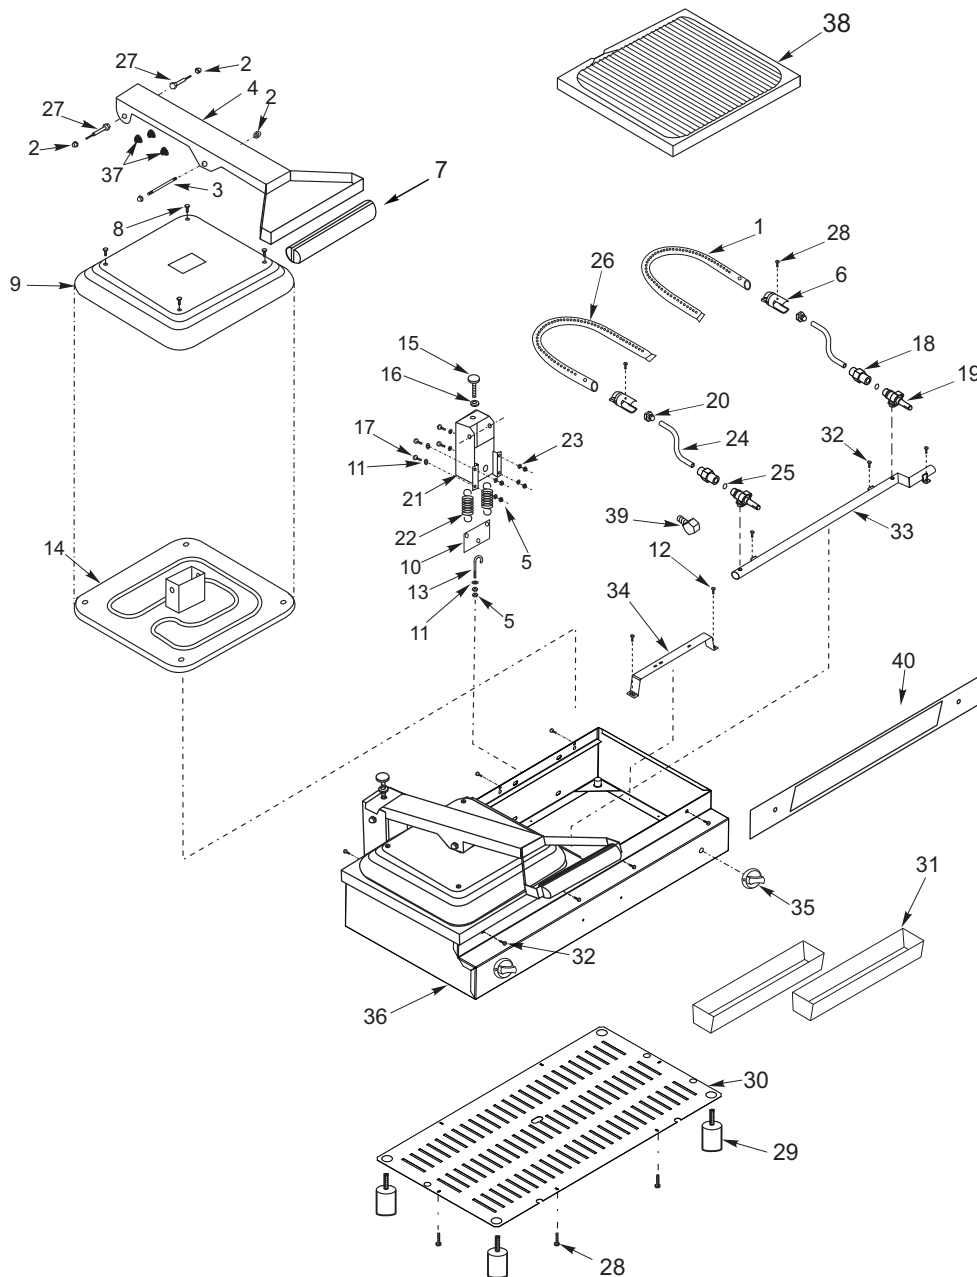

SANDUICHEIRA (SADE)

SADE-95.211.00259-A

Item	Código	Descrição
1	16074-7	Queimador Direito
2	00621-7	Porca boleada (1/4")
3	02646-7	Eixo
4	21868-7	Braço
5	00601-7	Porca
6	16076-7	Regulador do Queimador
7	15000-7	Puxador
8	00481-7	Parafuso 3/16"
9	02032-7	Tampa
10	02654-7	Balança das molas
11	00642-7	Arruela 1/4"
12	00385-7	Parafuso 3/16"
13	02631-7	Gancho de regulagem
14	40026-7	Placa Superior Estriada
15	02467-7	Manip. Termoplastico Macho
16	02466-7	Manip. Termoplastico Fêmea
17	00332-7	Parafuso 1/4"
18	16237-7	Conexão p/ Tubo 1/4"
19	16165-7	Registro
20	16243-7	Injetor
21	21875-7	Suporte p/ Braço
22	02044-7	Mola
23	00597-7	Arruela de pressão 1/4"
24	16333-7	Tubo do Injetor
25	16217-7	Anilha p/ Tubo
26	16164-7	Queimador Esquerdo
27	15024-7	Pino
28	00552-7	Parafuso
29	01917-7	Pé de Nylon
30	16269-7	Fundo
31	17958-7	Escorredor de Gordura
32	00566-7	Parafuso
33	16336-7	Tubo Coletor
34	16334-7	Suporte do Queimador
35	01965-7	Manipulador
36	16340-7	Gabinete
37	02113-7	Batente de Borracha
38	40018-7	Base Dupla Estriada
39	02206-7	Adaptador da Mangueira
40	01396-7	Etiqueta Heavy Duty