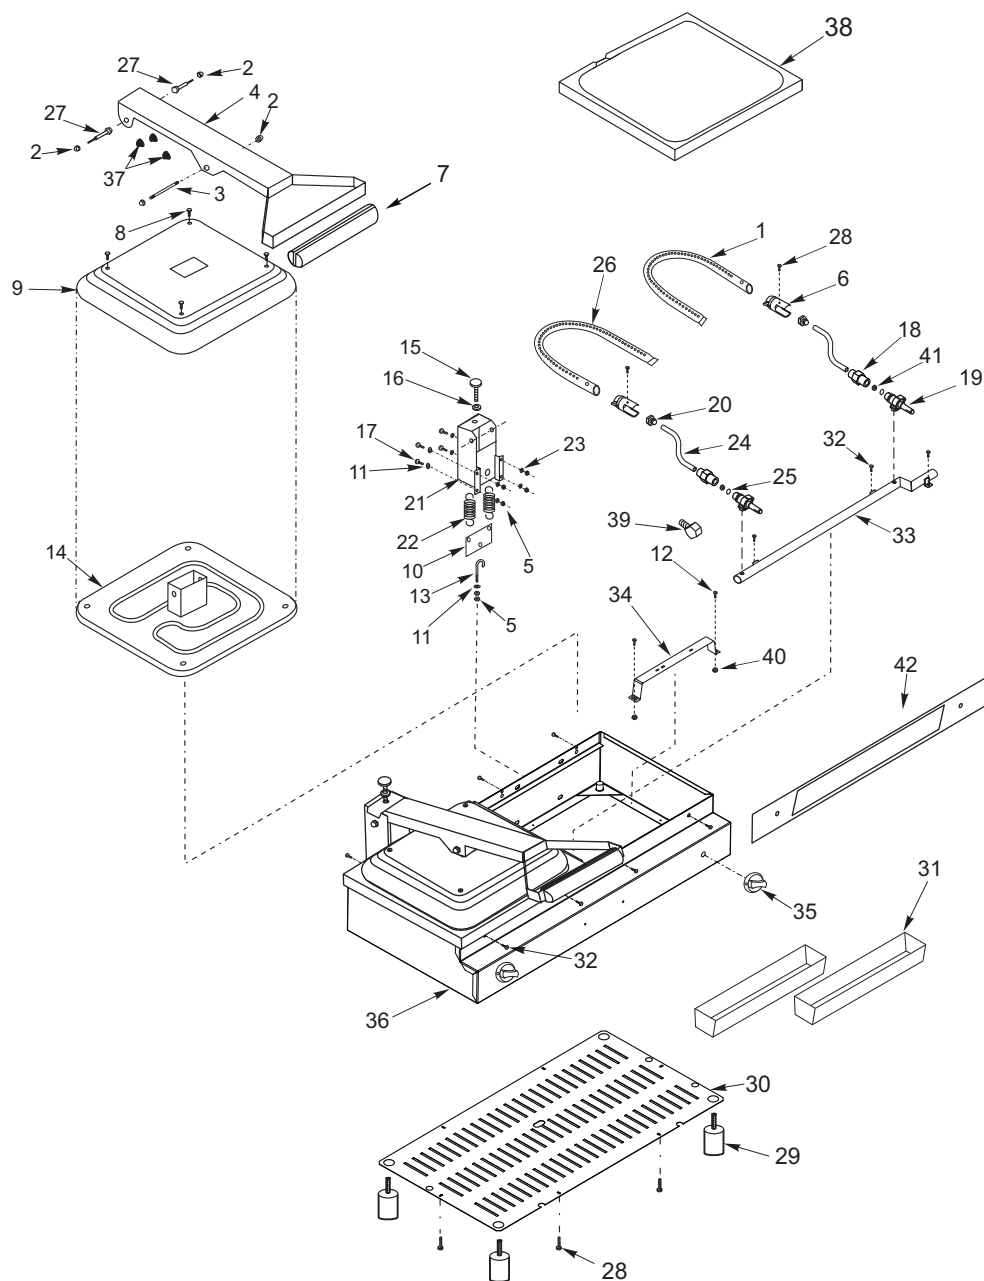

# SADL-95.211.00256-A

Item	Código	Descrição
1	16074-7	Queimador Direito
2	00621-7	Porca boleada (1/4")
3	02646-7	Eixo
4	21868-7	Braço
5	00601-7	Porca
6	16076-7	Regulador do Queimador
7	15000-7	Puxador
8	00481-7	Parafuso 3/16"
9	02032-7	Tampa
10	02654-7	Balança das molas
11	00642-7	Arruela 1/4"
12	00385-7	Parafuso 3/16"
13	02631-7	Gancho de regulagem
14	40023-7	Placa Superior Lisa
15	02467-7	Manip. Termoplastico Macho
16	02466-7	Manip. Termoplastico Fêmea
17	00332-7	Parafuso 1/4"
18	16237-7	Conexão p/ Tubo 1/4"
19	16165-7	Registro
20	16243-7	Injetor
21	21875-7	Suporte p/ Braço
22	02044-7	Mola
23	00597-7	Arruela de pressão 1/4"
24	16333-7	Tubo do Injetor
25	16217-7	Anilha p/ Tubo
26	16164-7	Queimador Esquerdo
27	15024-7	Pino
28	00552-7	Parafuso
29	01917-7	Pé de Nylon
30	16269-7	Fundo
31	17958-7	Escorredor de Gordura
32	00566-7	Parafuso
33	16336-7	Tubo Coletor
34	16334-7	Suporte do Queimador
35	01965-7	Manipulador
36	16340-7	Gabinete
37	02113-7	Batente de Borracha
38	40024-7	Placa Lisa
39	02206-7	Adaptador da Mangueira
40	00604-7	Porca
41	18004-7	Porca Flange
42	01396-7	Etiqueta Heavy Duty