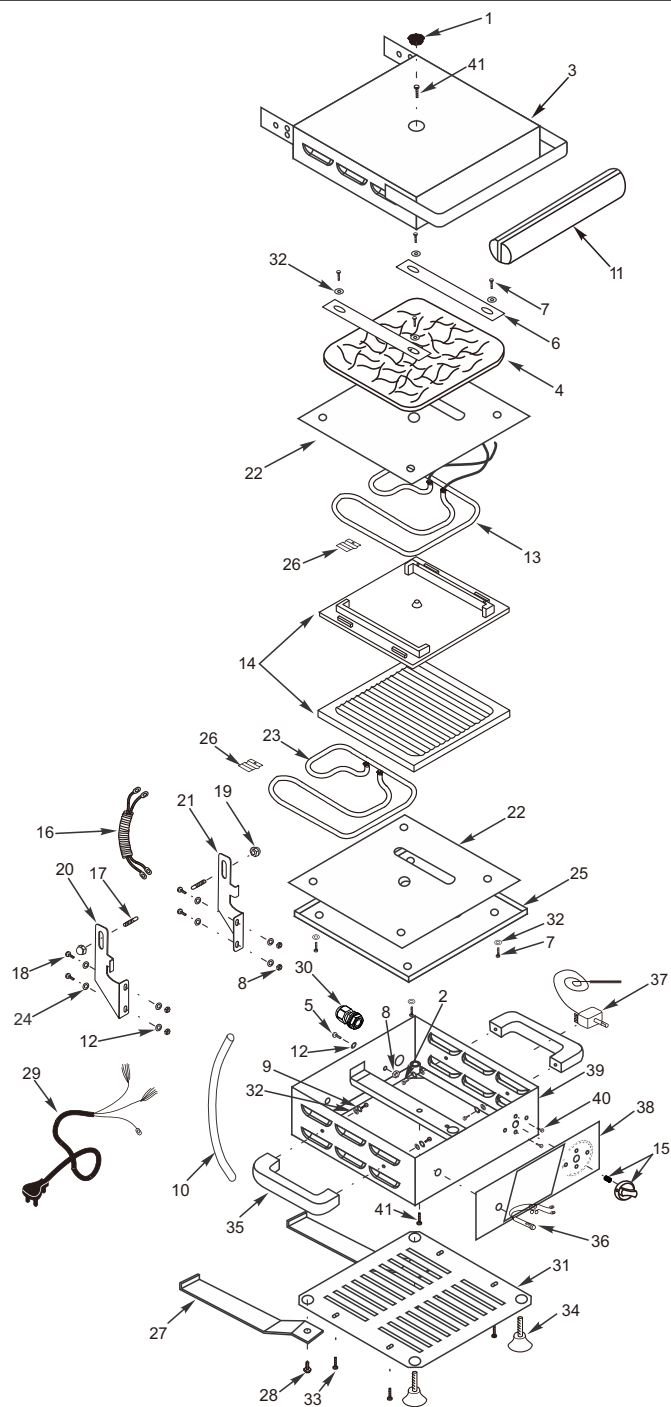

SANDUICHEIRA (SPSE)

SPSE-91.221.50287-A

Item	Código	Descrição
1	5.032-3	Tampão de Borracha
2	366	Parafuso
3	18.839-3	Tampa
4	2073-3	Isolamento Térmico
5	385	Paraf. Cab. Bol. 3/16"
6	2.036-3	Barra de Fixação da Resistência
7	566	Paraf. A.A. 4,8 Pan.
8	604	Porca Sext. 3/16"
9	597	Arruela de Pressão 1/4"
10	18.271-3	Espaguete de Proteção
11	15.000-3	Puxador
12	594	Arruela de Pressão 3/16"
13	17.841-3	Resistência 900W 220V
14	40067-3	Placa Mirim Estriada Sup/Inf
15	2263-7	Conj. Manipulador e Inserto
16	14.021-3	Mola Espiral de Proteção
17	15.024-3	Pino
18	355	Paraf. Cab. Sext. 3/16"
19	621	Porca Boleada 1/4"
20	23.013-3	Apoio Direito da Dobradiça
21	23.014-3	Apoio Esquerdo da Dobradiça
22	15.008-3	Isolamento
23	2.035-3	Resistência 900W 220v
24	643	Arruela Lisa 3/16"
25	15.007-3	Chapa de Fixação da Resistência
26	2.065-3	Presilha p/ Fixação do Bulbo
27	18.195-3	Sapata
28	356	Paraf. Cab. Sext. 3/8"
29	18.068-3	Rabicho PP 3 x 1,5
30	9.433-3	Prensa Cabo
31	18.185-3	Fundo
32	642	Arruela Lisa 1/4"
33	552	Paraf. A.A. 2,9
34	14.119-3	Pé Ventosa
35	94.060-3	Distanciador
36	17.934-3	Lâmpada Piloto
37	17.769-3	Termostato
38	18.326-3	Etiqueta Heavy Duty
39	18.196-3	Gabinete
40	331	Parafuso de Fixação
41	18.836-3	Parafuso